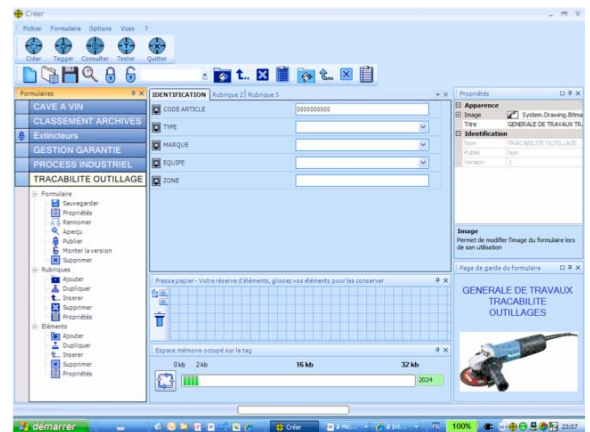

RFIDyll LT: 11345
Tous les packs